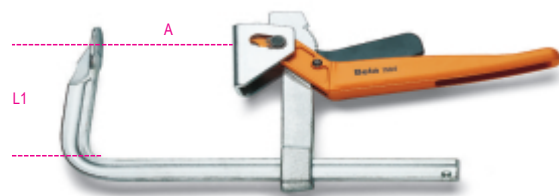

1594

Serre-joints à levier

| art. | art. | A ~ | A max mm | L1 mm |
|-----------|----------|--------|-------------|----------|
| 015940020 | 1594 200 | 200 | 240 | 145 |
| 015940025 | 1594 250 | 250 | 290 | 145 |
| 015940030 | 1594 300 | 300 | 340 | 145 |
| 015940040 | 1594 400 | 400 | 430 | 150 |
| 015940050 | 1594 500 | 500 | 530 | 150 |
| 015940060 | 1594 600 | 600 | 630 | 150 |