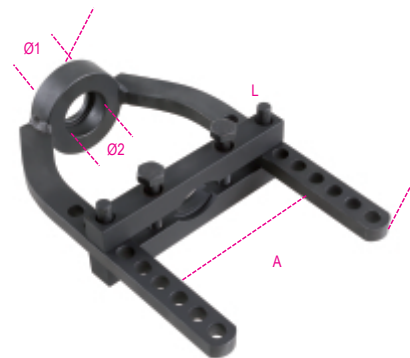

1566/GO1

Extracteur pour joints homocinétiques

kg

	art.	L mm	A mm	Ø1 mm	Ø2 mm
015660052	1566GO 1	250	115	29	36