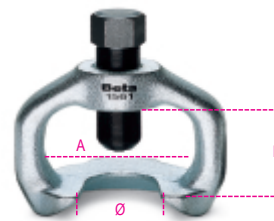

1561/...

Chasse-rotules

art.	art.	L mm	A mm	D mm	g
015610001	1561/1	39	36,6	18	390
015610002	1561/2	47	45,7	25	650
015610003	1561/3	63	62	30	900
015610004	1561/4	75	63	40	1,7