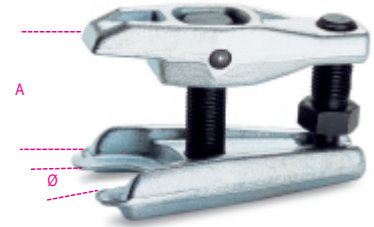

1559

Extracteur de rotules, type léger

art.	art.	A Max mm	Ø mm	kg
015590036	1559/36	90	36	4,6
015590045	1559/45	115	45	6,6
015590001	1559/22	50	18÷22	0,76