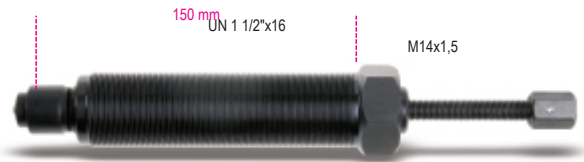

1559V/8T

Vis hydraulique pour extracteur de rotules P.L. 1559/36 et 1559/45

Vis hydraulique pour extracteur de rotules P.L. 1559/36 et 1559/45

Poussée max 8

	art.	Nm	t	 kg
015590145	1559V/8T	80000	8	1,5