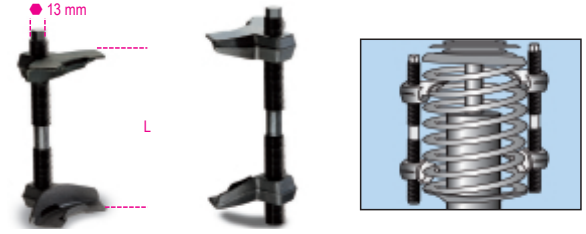

1556/1A

Compresseur de ressorts

 art.	art.	min L Max mm	 kg
015560101	1556/1A	65÷320	2,8