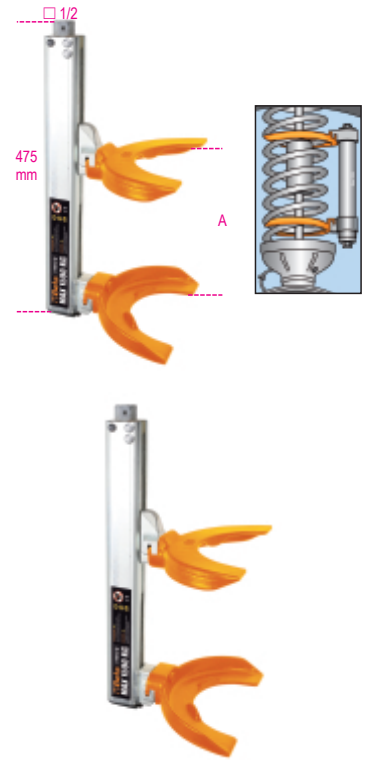

1555/Q **Compresor para muelles amortiguadores MacPherson y equivalentes**

CE

Empuje máximo: 1500 kg

11 kg

	art.	A min+Max	Ø min+Max
015550006	1555/Q	65÷354	80÷195