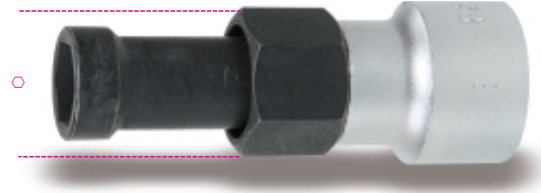

1489/E

Clé pour les poulies libres des alternateurs

	art.	∅ mm	∅ mm
014890025	1489/E	10	15