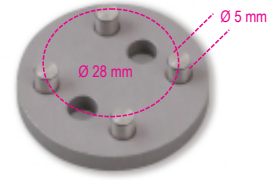

1471PN/B4

Adaptador para freno de mano BMW

|  | art. | g |
|---|-----------|----|
| 014710084 | 1471PN/B4 | 50 |