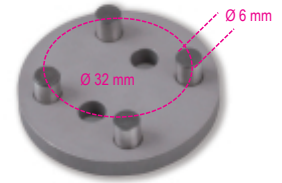

1471PN/B3

Adaptador para freno de mano BMW

 art.	art.	g
014710083	1471PN/B3	65