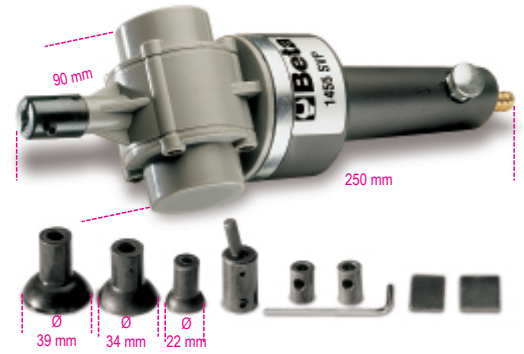

1455SVP

Rodoir de soupapes pneumatique

CE

- Pression d'alimentation: 6 bars

	art.	
014550001	1455SVP	800