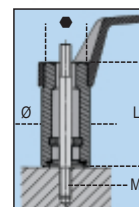

1433
Extracteur à rouleaux pour goujons carré femelle 1/2"

g

|  | art. | M mm | Ø mm | L mm | ● mm | □ | g |
|---|-----------|---------|---------|---------|---------|-----|-----|
| 014330005 | 1433 5 | 5 | 21 | 60 | 19 | 3/8 | 128 |
| 014330007 | 1433 7 | 7 | 24 | 60 | 21 | 1/2 | 123 |
| 014330008 | 1433 8 | 8 | 24 | 60 | 21 | 1/2 | 121 |
| 014330009 | 1433 9 | 9 | 28 | 70 | 21 | 1/2 | 183 |
| 014330010 | 1433 10 | 10 | 28 | 70 | 21 | 1/2 | 180 |
| 014330021 | 1433 10,5 | 10,5 | 28 | 70 | 21 | 1/2 | 178 |
| 014330011 | 1433 11 | 11 | 28 | 70 | 21 | 1/2 | 181 |
| 014330006 | 1433 6 | 6 | 24 | 60 | 21 | 1/2 | 126 |
| 014330012 | 1433 12 | 12 | 28 | 70 | 21 | 1/2 | 180 |
| 014330014 | 1433 14 | 14 | 36 | 72 | 24 | - | 311 |
| 014330016 | 1433 16 | 16 | 36 | 72 | 24 | - | 306 |